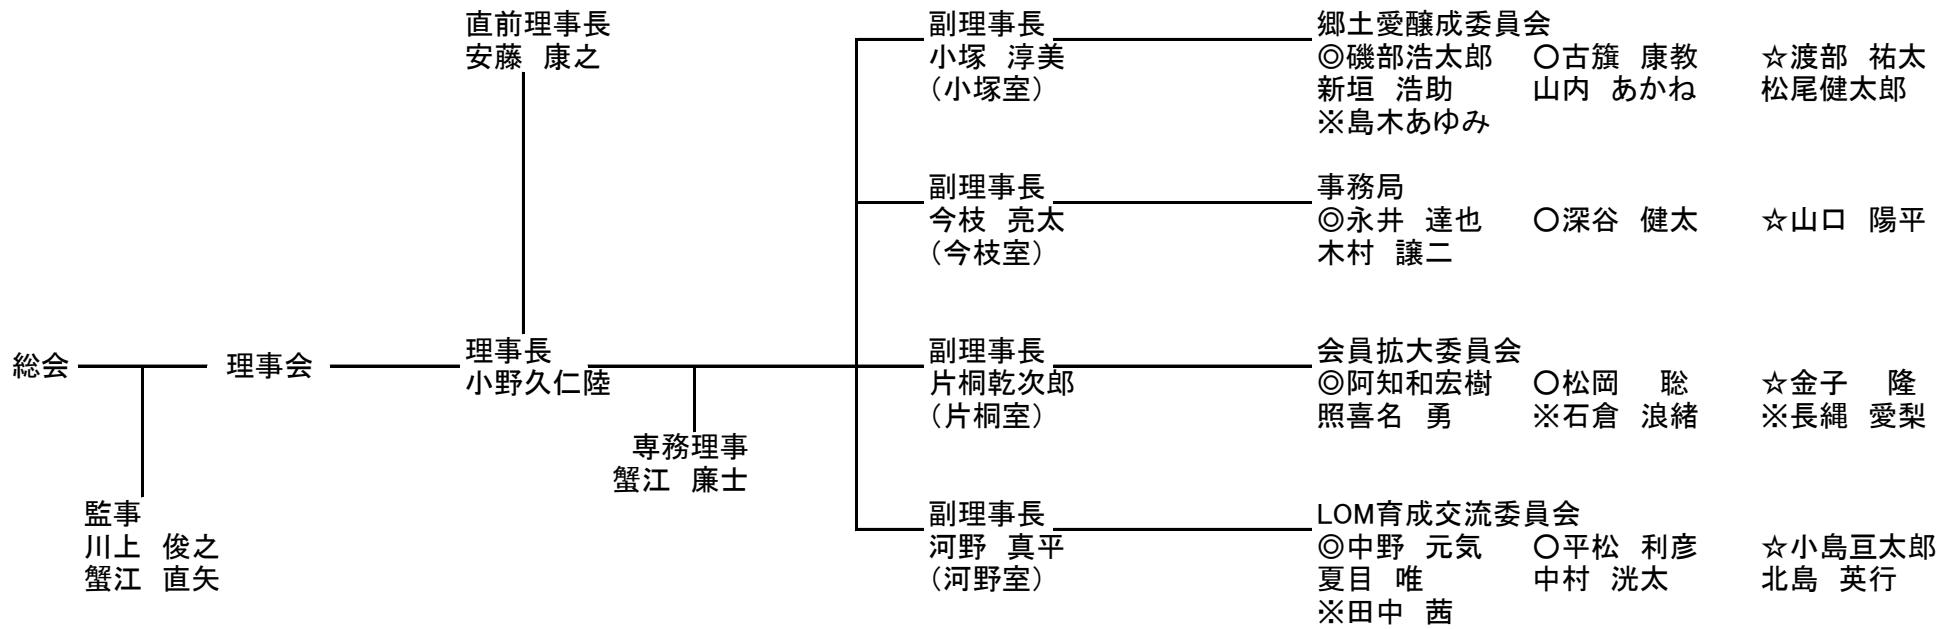

一般社団法人東海青年会議所 2025年度 組織図

理事18名 直前理事長1名 監事2名  
 ◎は委員長 ○は副委員長 ☆は理事 ※は幹事  
 (事務局に限り◎は事務局長 ○は事務局次長)